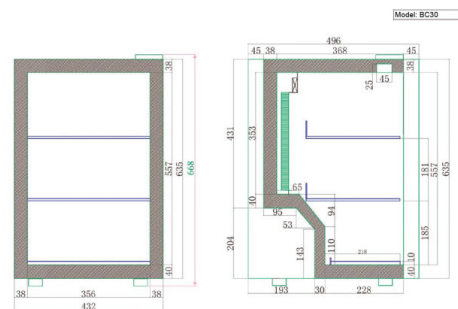

2.1-4 BC30, BC60

BC30 / BC30

BC60 / BC60

Merkmale und Vorteile

- Steckerfertiger Tischkühlschrank
- Aussenbehälter: Schwarz
- Innenbehälter: Aluminium, beschichtet, schwarz
- Selbstschliessende Dreh-Glastüre
- Umluftkühlung
- Automatische Abtauung
- LED-Innenbeleuchtung
- Verstellbare Füsse
- Feste Gitterroste (BC30) / Verstellbare Gitterroste (BC60)
- Schloss

2.1-4 BC30, BC60

Artikelnr. No article	16069	16071
Modellname Nom de modèle	BC30	BC60
Aussenmasse (B×T×H/h) Dimensions ext. (L×P×H/h) [mm]	356 × 406 × 491	432 × 496 × 668
Innenmasse (B × T × H/h) Dimensions int. (L × P × H/h) [mm]	280 × 271 × 380	356 × 311 × 557
 (+/S/-) [°C]	2 bis/à 10	2 bis/à 10
Volumen brutto/netto (+/S/-) Volume brut/net (+/S/-) [l]	22/20	67/58
Füllmenge (330) Capacité (330) [Dosen/Cannettes]	20	70
Kältemittel Réfrigérant	R-600a	R-600a
Anzahl Auslagen Nombre d'étagères	2	3
 [V/Hz]	230V/50H	230V/50H
 [W]	1 × 60	1 × 70
Energieverbrauch Consommation d'énergie (+/S/-) [kWh/24h]	1 × 0.78 1 × 	1 × 0.83 1 × 
Gewicht brutto/netto Poids brut/net [kg]	25/23	32/29