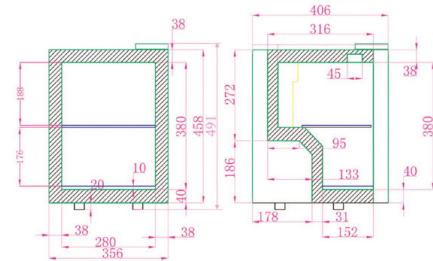

2.1-4 BC30, BC60

BC30 / BC30

BC60 / BC60

Merkmale und Vorteile

- Steckerfertiger Tischkühlschrank
- Aussenbehälter: Schwarz
- Innenbehälter: Aluminium, beschichtet, schwarz
- Selbstschliessende Dreh-Glastüre
- Umluftkühlung
- Automatische Abtauung
- LED-Innenbeleuchtung
- Verstellbare Füsse
- Feste Gitterroste (BC30) / Verstellbare Gitterroste (BC60)
- Schloss

2.1-4 BC30, BC60

Artikelnr. No article	16069	16071
Modellname Nom de modèle	BC30	BC60
Aussenmasse (B×T×H/h) Dimensions ext. (L×P×H/h) [mm]	356 × 406 × 491	432 × 496 × 668
Innenmasse (B × T × H/h) Dimensions int. (L × P × H/h) [mm]	280 × 271 × 380	356 × 311 × 557
 (+/S/-) [°C]	2 bis/à 10	2 bis/à 10
Volumen brutto/netto (+/S/-) Volume brut/net (+/S/-) [l]	22/20	67/58
Füllmenge (330) Capacité (330) [Dosen/Cannettes]	20	70
Kältemittel Réfrigérant	R-600a	R-600a
Anzahl Auslagen Nombre d'étagères	2	3
 [V/Hz]	230V/50H	230V/50H
 [W]	1 × 60	1 × 70
Energieverbrauch Consommation d'énergie (+/S/-) [kWh/24h]	1 × 0.78 1 × 	1 × 0.83 1 × 
Gewicht brutto/netto Poids brut/net [kg]	25/23	32/29