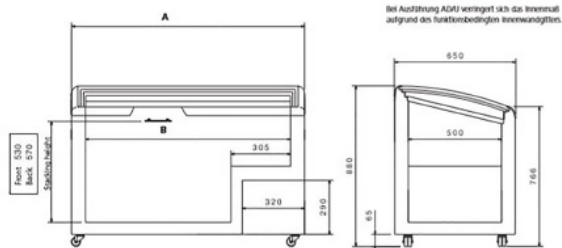

#### Merkmale und Vorteile

- Eiscrèmetruhe
- Gewölbter Glasschiebedeckel
- Verstärkte Isolierung (72mm) für Kältereserve und niedrigen Energieverbrauch
- Durchgehender einteiliger Kunststoffrahmen
- Robuste Doppel-Lenkrollen
- Aussenthermometer
- Aussenhautverflüssiger – kein Verschmutzen, keine Wartung
- 4x Drahtkorb DK 26 (Artikelnummer 231805) für RIO S 150 G (optional)

#### Caractéristiques et avantages

- Bahut pour glace
- Couverture coulissante en verre bombé
- Isolation renforcée (72mm) pour une réserve de froid et une faible consommation d'énergie
- Cadre en plastique continu d'une seule pièce
- Roulettes pivotantes doubles robustes
- Thermomètre extérieur
- Condenseur à peau extérieure - pas de saleté, pas d'entretien
- 4x panier DK 26 (numéro d'article 231805) pour RIO S 125 G (en option)

## 2.4-1 RIO S 125

Artikelnr. No article	406703
Modellname Nom de modèle	<b>RIO S 125 G</b>
Aussenmasse (B×T×H/h) Dimensions ext. (L×P×H/h) [mm]	1250 × 650 × 769/ 883
Innenmasse (B × T × H/h) Dimensions int. (L × P × H/h) [mm]	1100 × 500 × 769/883
 (+/S/-) [°C]	-23 bis/à -14
Volumen brutto/netto (+/S/-) Volume brut/net (+/S/-) [l]	339/258
Kältemittel Réfrigérant	R-600a
 [V/Hz]	230V/50H
 [W]	1 × 160
Energieverbrauch Consommation d'énergie (+/S/-) [kWh/24h]	1 × 1.93 1 × 
Gewicht brutto/netto Poids brut/net [kg]	80/73
Preis netto Prix net [CHF]	<b>860.00</b>
<p>Preis versteht sich ab Lager Aarburg, exkl. Mwst   Le prix s'entend départ entrepôt Aarburg, TVA non comprise. Inkl. 1 Jahr Garantie auf Ersatzteile   Incl. 1 an de garantie sur les pièces détachées Gültig solange Vorrat   Valable jusqu'à épuisement du stock</p>	